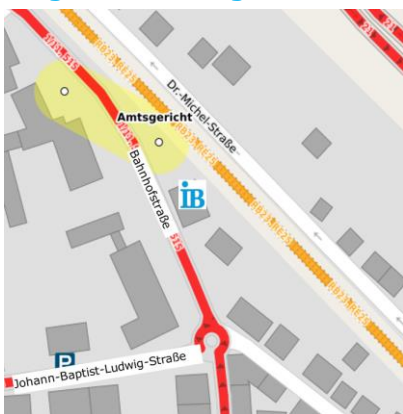

Der Internationale Bund (IB)

Der Internationale Bund (IB) ist mit seinen eingetragenen Vereinen, seinen Gesellschaften und Beteiligungen einer der großen Dienstleister in den Bereichen Jugend-, Sozial- und Bildungsarbeit.

Der IB schafft in Rheinland-Pfalz mit vielfältigen Angeboten der sozialen Arbeit und beruflichen Bildung wichtige Perspektiven für die Menschen in der Region.

Wegbeschreibung/Anfahrt

Information und Beratung

Hast du weitere Fragen?

Wir stehen dir zur Beantwortung jederzeit gerne zur Verfügung:

Internationaler Bund (IB) Südwest gGmbH

Assistierte Ausbildung AsA flex

Bahnhofstraße 28

56112 Lahnstein

Tel.: 02602 – 950 45 70

Mail: AsAflex-Lahnstein@ib.de